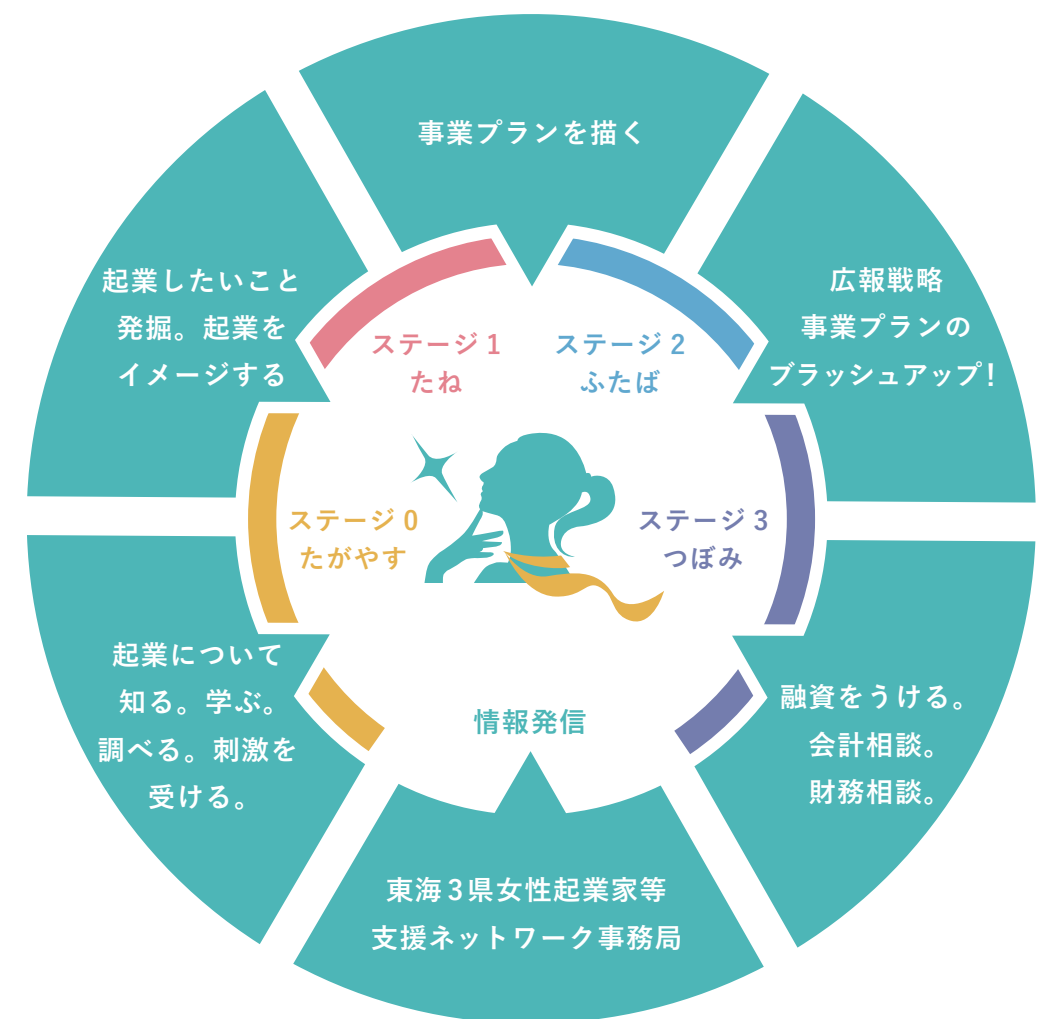

# Myスタイル 起業

あなたの起業ステージはどこ？

お問い合わせ

Myスタイル起業／東海3県女性起業家等支援ネットワーク事務局  
(株式会社グローバルママ・ゲートウェイ)

〒460-0007 名古屋市中区新栄二丁目11番2号 新栄ソレイユビル302号室

tel. **052-990-7440**

chubunetwork@manabiyamom.com

東海3県女性起業家等支援ネットワーク事務局

# Myスタイル起業について